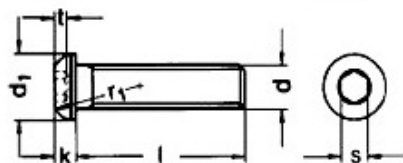

## Description:

Socket Button Head Screw, M8x50mm, SS/A2, ISO 7380, W/Hex

## Item number:

12.03.245-0

| Units | Box | Carton | HS Code    | Barcode   |
|-------|-----|--------|------------|---|
| Pcs.  | 200 | 800    | 7318155290 | <br>5704866440202 |

|            |     |
|------------|-----|
| d          | M 8 |
| l          | 50  |
| d1<br>max. | 14  |
| k<br>max.  | 4,4 |
| r1         | 7,5 |
| s          | 5   |
| t<br>min.  | 3,2 |